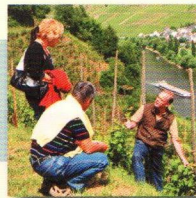

- Weinprobe mit Traktorplanwagenfahrt und Kellerbesichtigung
- Oldtimer Traktor selbst Fahren z.B. 2 h ab 60,-Euro/Traktor
- Schifffahrt von Enkirch nach Zell und zurück
- Tagesausflug mit dem Bus
z.B. nach Trier, Luxemburg, Idar-Oberstein
- Thai-Massage im Ort
- Besuch vom Thermal Schwimmbad in Traben-Trarbach
- Fahrradverleih in der Nähe
- WLAN und Sat-TV ist in allen Zimmern
- Parkplätze und Fahrrad-Garage

TRAKTOR OLDTIMER VERMIETUNG

Steuern Sie selbst einen Traktor!

www.oldtimer-traktor-fahren.de

Sie wollten schon immer einmal selber mit einem Oldtimer-Traktor fahren? Bei uns geht Ihr Jugendtraum in Erfüllung denn Sie steuern selbst einen originalen Oldtimer-Traktor entlang der Mosel.

Familienweingut seit 1650

Einkehren · Entspannen · Erleben

IHR FERIENZUHAUSE

Unser Familienweingut liegt im Herzen der Mittelmosel im Weinort Burg. Zentral gelegen als idealer Ausgangspunkt zwischen Trier und Koblenz.

FERIENWOHNUNG ROTLING

Das Ferienhaus in der Bergstraße liegt ruhig am Ortsrand nahe den Weinbergen. Die Wohnung hat einen ebenerdigen Eingang und verfügt neben Bad und Schlafzimmer über einen großen Wohn- und Essraum sowie Sitzplätze im Garten.