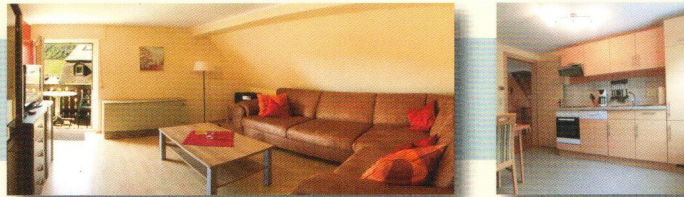

FERIEN APARTEMENT ENKIRCHER-WEG

Unser sonniges Einzimmerappartement im Enkircher-Weg mit Einbauküche ist ruhig am Ortsrand gelegen und umgeben von Weinbergen. Direkt vor dem Appartement befindet sich ein gemütlicher Freisitz.

GÄSTEZIMMER

Unser sonniges und gemütliches Gästezimmer verfügt über ein großes Doppelbett sowie einer Sitzgelegenheit mit Tisch und Sat-TV.

FERIENWOHNUNG RIVANER

Unsere geräumige Ferienwohnung Rivaner, verfügt über einen separaten Eingang und eine große Terrasse die mit gemütlichen Gartenmöbeln ausgestattet ist. Ein Wohnzimmer und ein Schlafzimmer bieten die ideale Ferienunterkunft für 2 Personen.

FERIENWOHNUNG BURGUNDER

Die Wohnung in der Bergstraße ist ideal für Familien. Neben einer Wohnküche, Wohnzimmer und Balkon verfügt Sie über 2 Schlafzimmer. Sie ist mit einem Kinderbett und Hochstuhl ausgestattet.