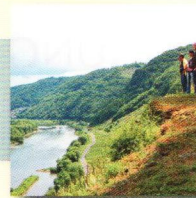

- Weinprobe mit Traktorplanwagenfahrt und Kellerbesichtigung
- Oldtimer Traktor selbst Fahren z.B. 2 h ab 60,-Euro/Traktor
- Schifffahrt von Enkirch nach Zell und zurück
- Tagesausflug mit dem Bus
z.B. nach Trier, Luxemburg, Idar-Oberstein
- Thai-Massage im Ort
- Besuch vom Thermal Schwimmbad in Traben-Trarbach
- Fahrradverleih in der Nähe
- WLAN und Sat-TV ist in allen Zimmern
- Parkplätze und Fahrrad-Garage

Familienweingut seit 1650

Einkehren · Entspannen · Erleben

IHR FERIENZUHAUSE

Unser Familienweingut liegt im Herzen der Mittelmosel im Weinort Burg. Zentral gelegen als idealer Ausgangspunkt zwischen Trier und Koblenz.

FERIENWOHNUNG ROTLING

Das Ferienhaus in der Bergstraße liegt ruhig am Ortsrand nahe den Weinbergen. Die Wohnung hat einen ebenerdigen Eingang und verfügt neben Bad und Schlafzimmer über einen großen Wohn- und Essraum sowie Sitzplätze im Garten.