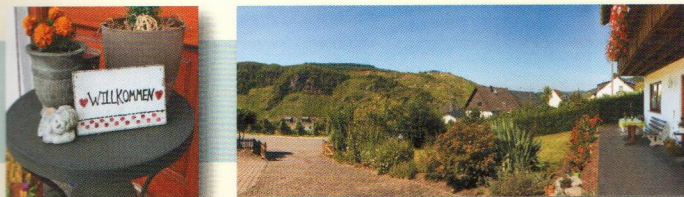

Familienweingut seit 1650

Einkehren · Entspannen · Erleben

IHR FERIENZUHAUSE

Unser Familienweingut liegt im Herzen der Mittelmosel im Weinort Burg. Zentral gelegen als idealer Ausgangspunkt zwischen Trier und Koblenz.

FERIEN APARTEMENT ENKIRCHER-WEG

Unser sonniges Einzimmerappartement im Enkircher-Weg mit Einbauküche ist ruhig am Ortsrand gelegen und umgeben von Weinbergen. Direkt vor dem Appartement befindet sich ein gemütlicher Freisitz.

FERIENWOHNUNG ROTLING

Das Ferienhaus in der Bergstraße liegt ruhig am Ortsrand nahe den Weinbergen. Die Wohnung hat einen ebenerdigen Eingang und verfügt neben Bad und Schlafzimmer über einen großen Wohn- und Essraum sowie Sitzplätze im Garten.